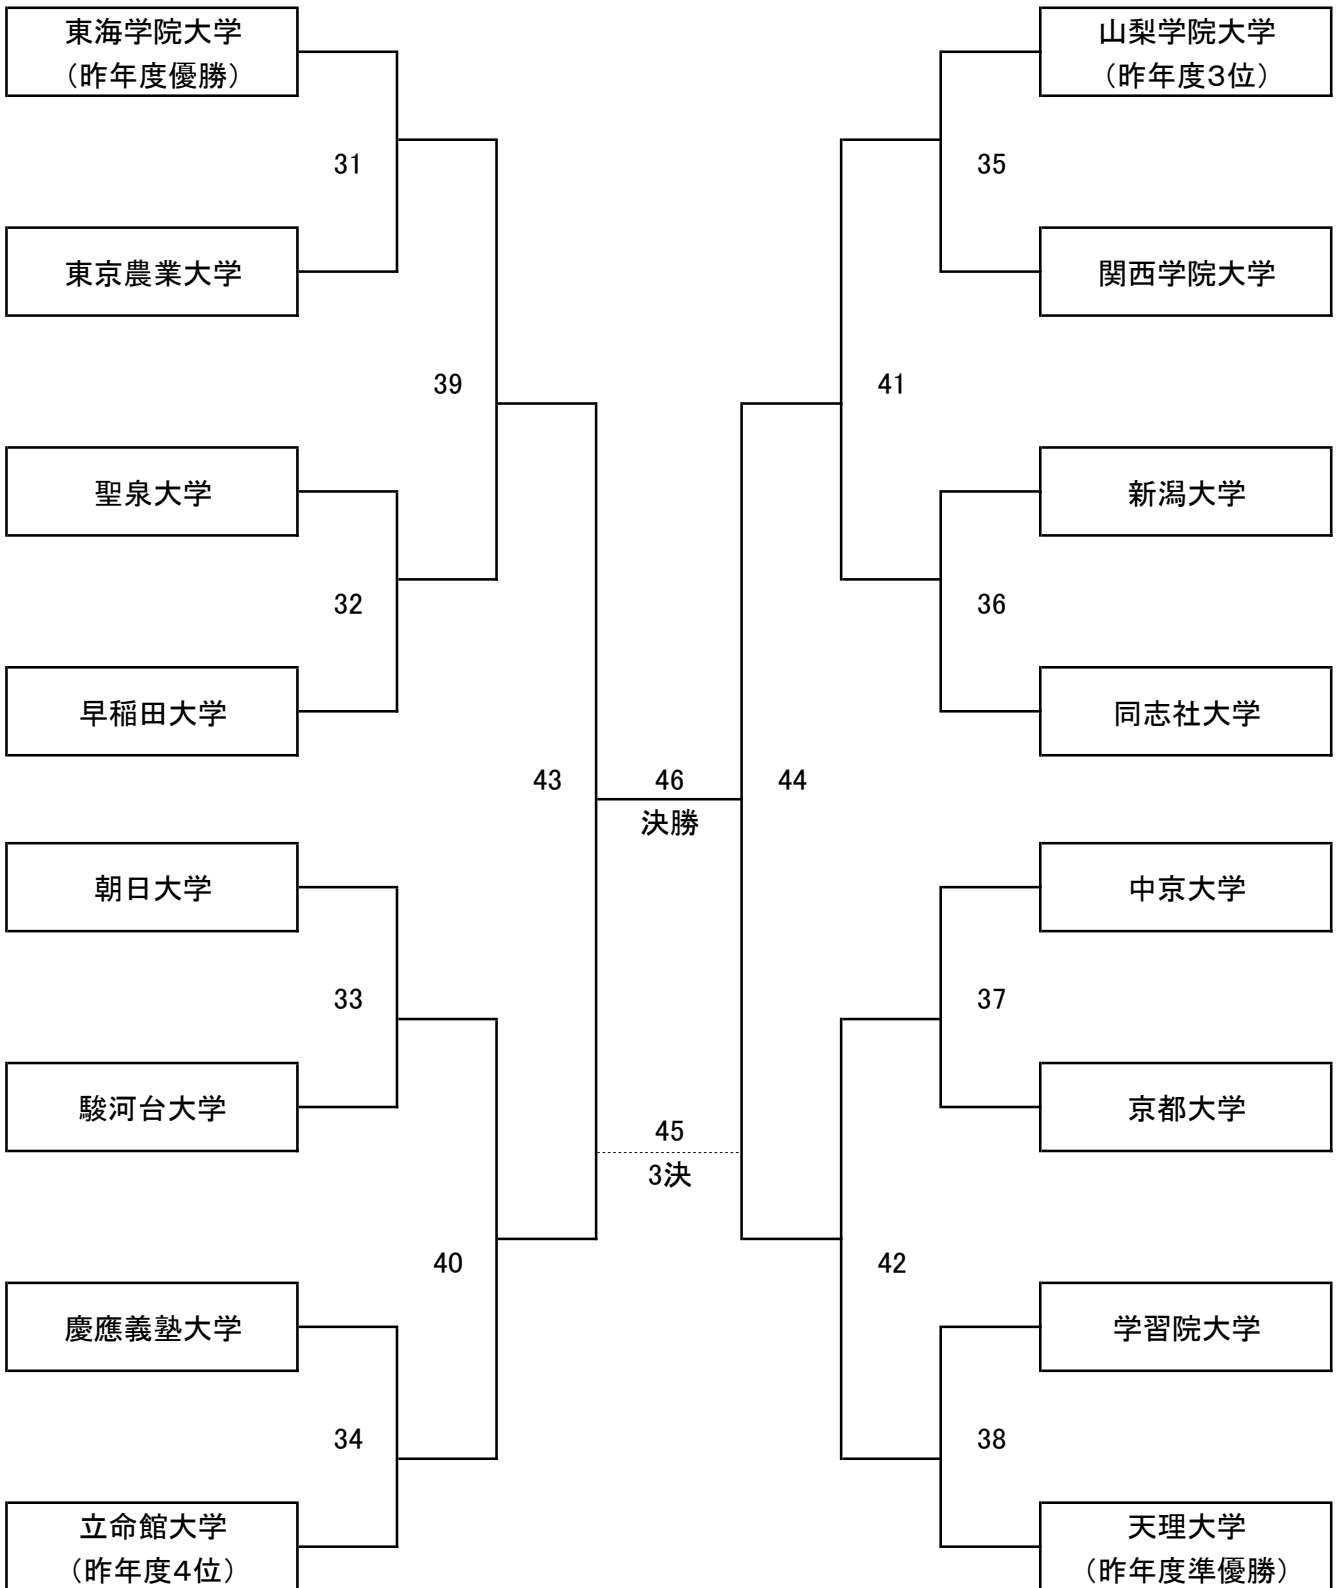

第41回女子全日本学生ホッケー選手権大会 組合せ

北海道・北信越(1): 新潟大学

関東(4): 駿河台大学、早稲田大学、東京農業大学、慶應義塾大学

東海(1): 中京大学

関西(3): 聖泉大学、関西学院大学、同志社大学

全日本大学大会(3): 朝日大学、学習院大学、京都大学