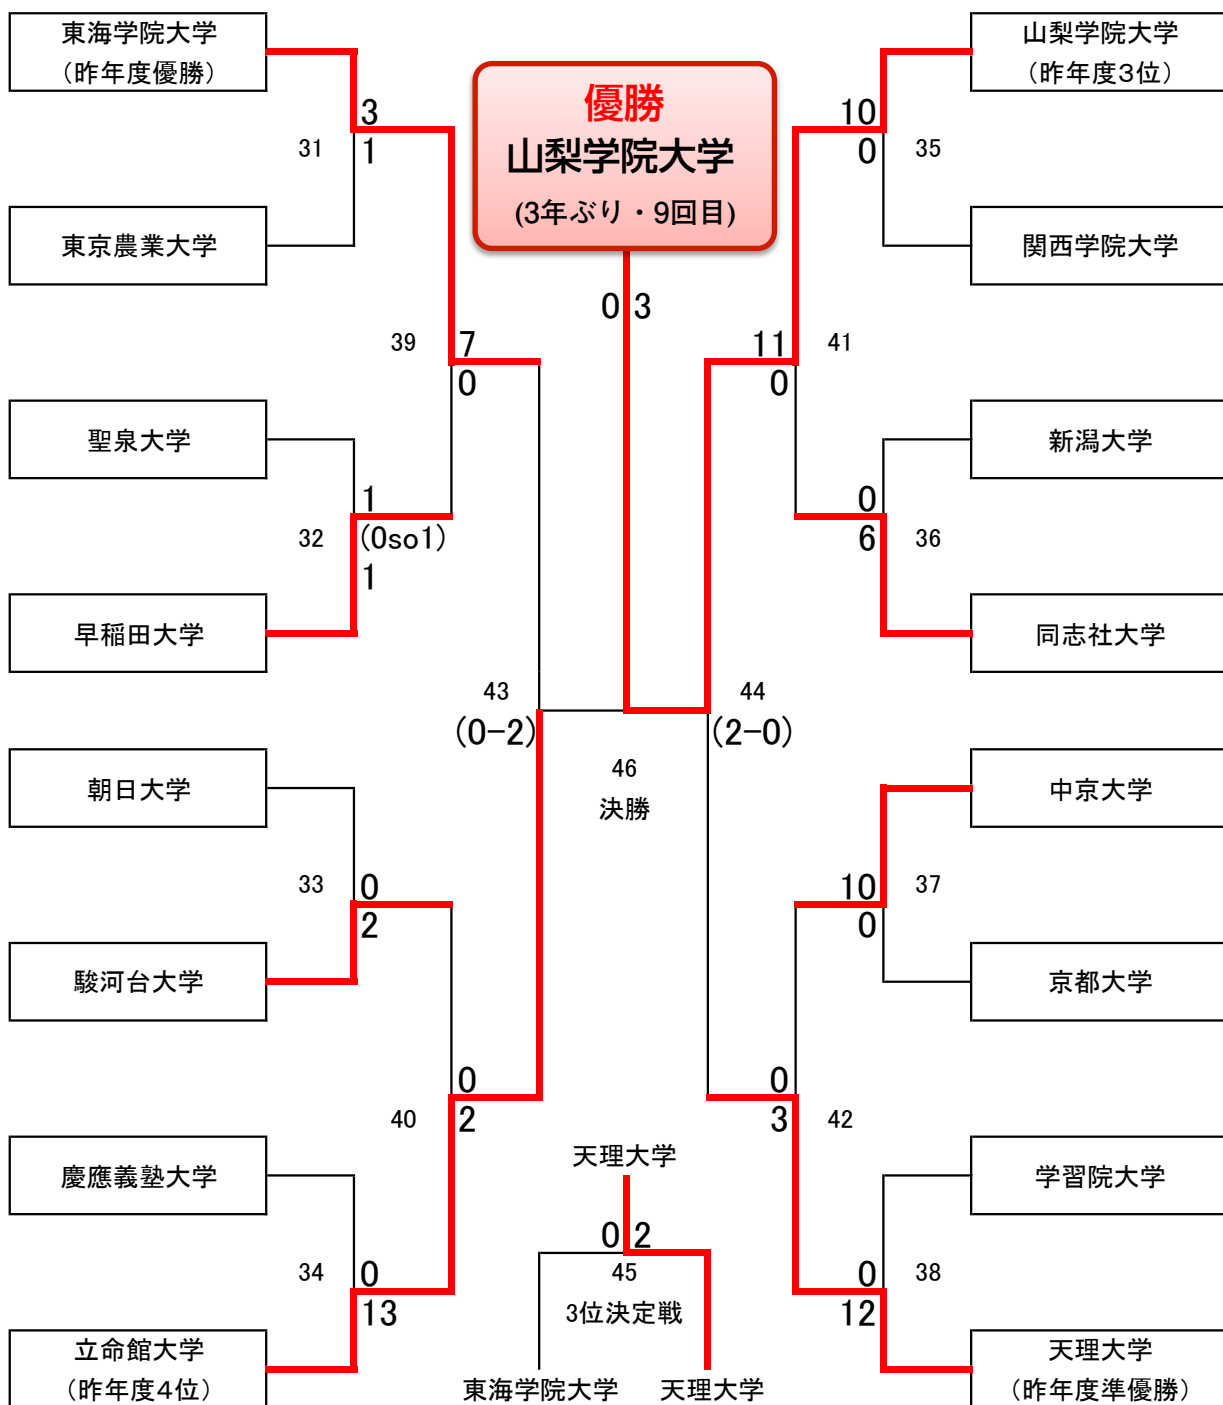

第41回女子全日本学生ホッケー選手権大会 組合せ

北海道・北信越(1):新潟大学

関東(4):駿河台大学、早稲田大学、東京農業大学、慶應義塾大学

東海(1):中京大学

関西(3):聖泉大学、関西学院大学、同志社大学

全日本大学大会(3):朝日大学、学習院大学、京都大学