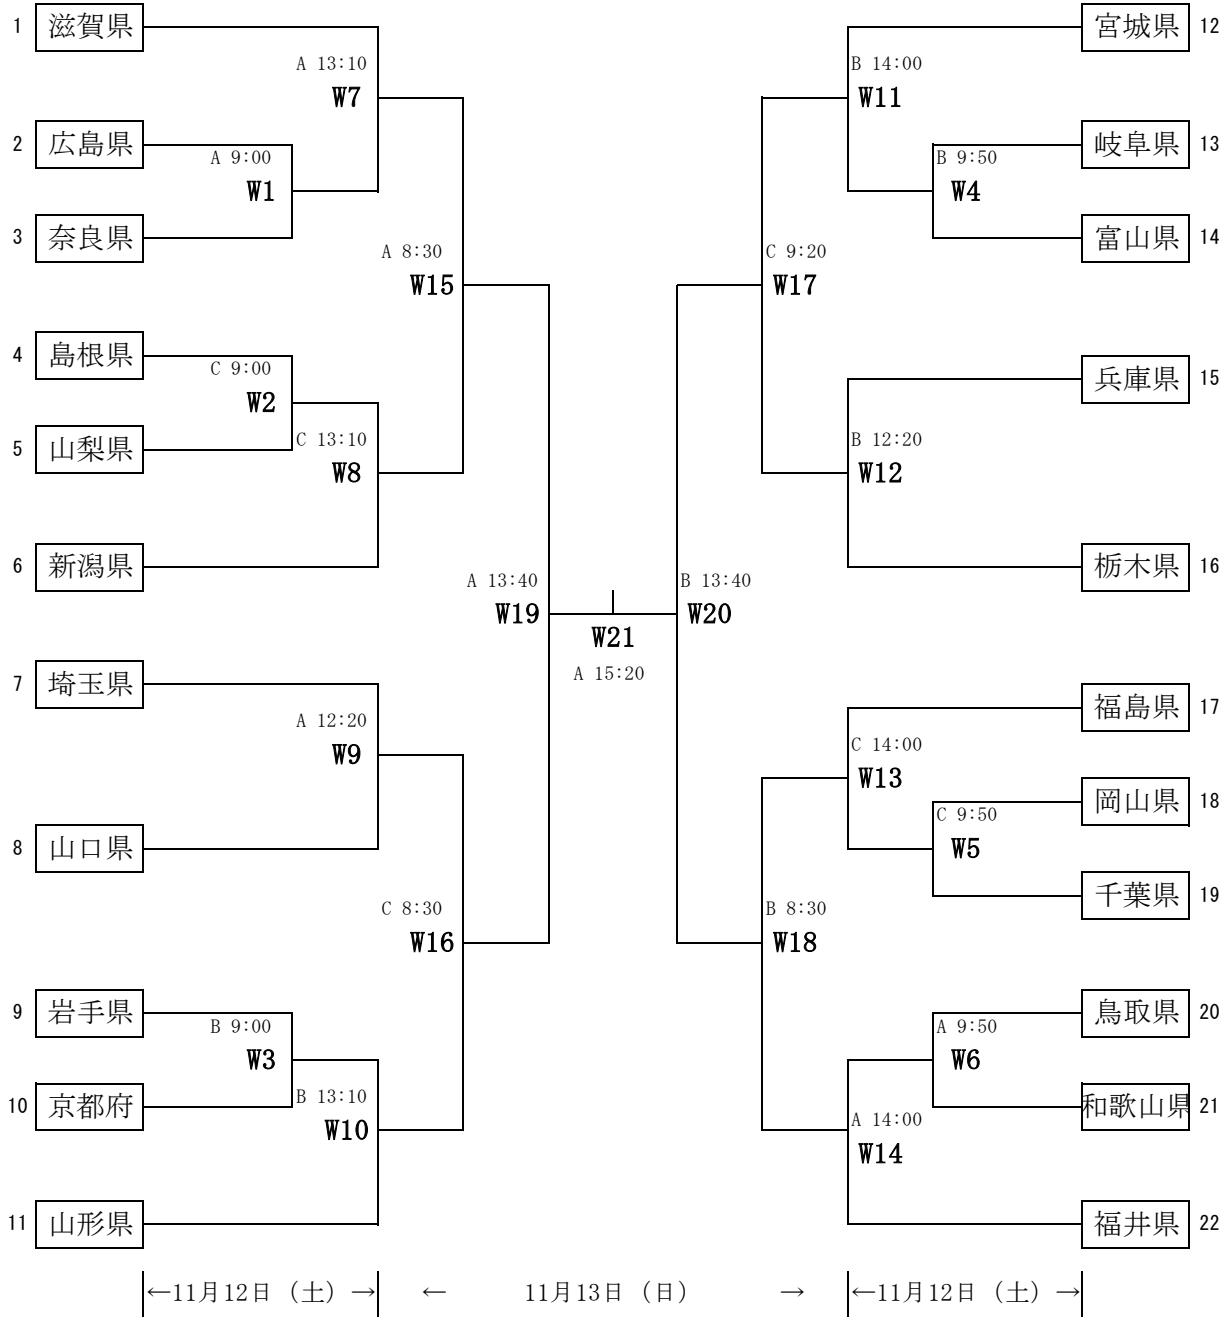

第23回全日本中学生都道府県対抗11人制ホッケー選手権大会

期日：令和4年11月12日（土）～13日（日） 会場：越前町営朝日総合運動場・福井県立ホッケー場

【女子の部 組合せ】

《交流戦》 11月13日（日）

A 11:00 W22	W1敗者	—	W2敗者	B 11:00 W23	W3敗者	—	W4敗者	C 10:50 W24	W5敗者	—	W6敗者
A 11:40 W25	W7敗者	—	W8敗者	B 11:40 W26	W9敗者	—	W10敗者	C 11:30 W27	W11敗者	—	W12敗者
A 12:20 W28	W13敗者	—	W14敗者								

A・・・越前町営朝日総合運動場（道路側）
B・・・越前町営朝日総合運動場（山側）
C：福井県立ホッケー場