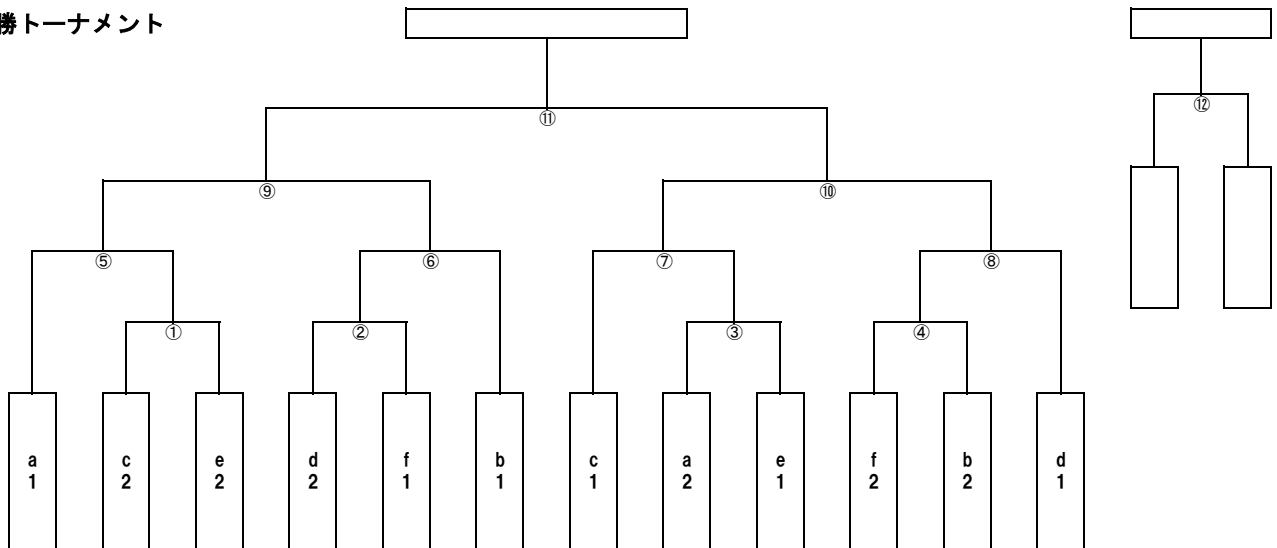

第46回西日本小学生・中学生6人制ホッケー選手権大会 組合せ表

【 中学生男子の部 】

■決勝トーナメント

■予選リーグ

A組	B組	C組	D組	E組
彦根南	伊吹山	仁多	横田	可児UNIC
織田	石動	大谷	津沢	赤穂
かかみがはら	さばえ	畝傍A	立命館	朝日
郡山南				畝傍B

【 中学生女子の部 】

■決勝トーナメント

■予選リーグ

a組	b組	c組	d組	e組	f組
蟹谷・津沢	石動	かかみがはらSa	朝日	伊吹山	彦根南
さばえ	朝日G	織田・鯖江	大谷	畝傍	郡山南
かかみがはらSk	赤穂	立命館	瑞穂・蒲生野	仁多	横田
					SHIZUOKA