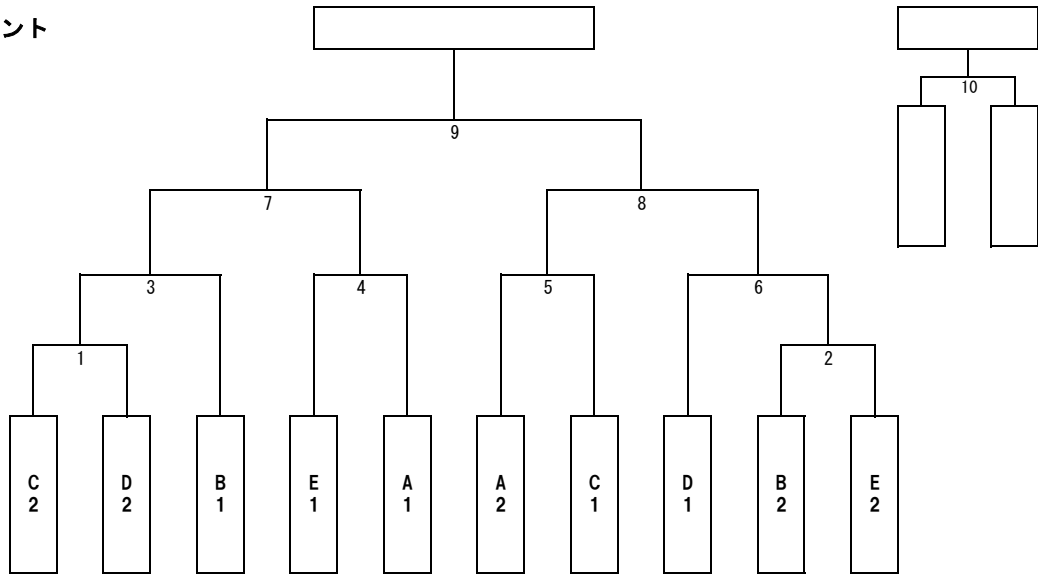

第46回西日本小学生・中学生6人制ホッケー選手権大会 組合せ表

【 中学生男子の部 】

■決勝トーナメント

■予選リーグ

A組	B組	C組	D組	E組
彦根南	伊吹山	仁多	横田	可児UNIC
織田	石動	大谷	津沢	赤穂
かかみがはら	さばえ	畝傍A	立命館	朝日
郡山南				畝傍B

【 中学生女子の部 】

■決勝トーナメント

■予選リーグ

a組	b組	c組	d組	e組	f組
蟹谷・津沢	石動	かかみがはらSa	朝日	伊吹山	彦根南
さばえ	朝日G	織田・鯖江	大谷	畝傍	郡山南
かかみがはらSk	赤穂	立命館	瑞穂・蒲生野	仁多	横田
					SHIZUOKA