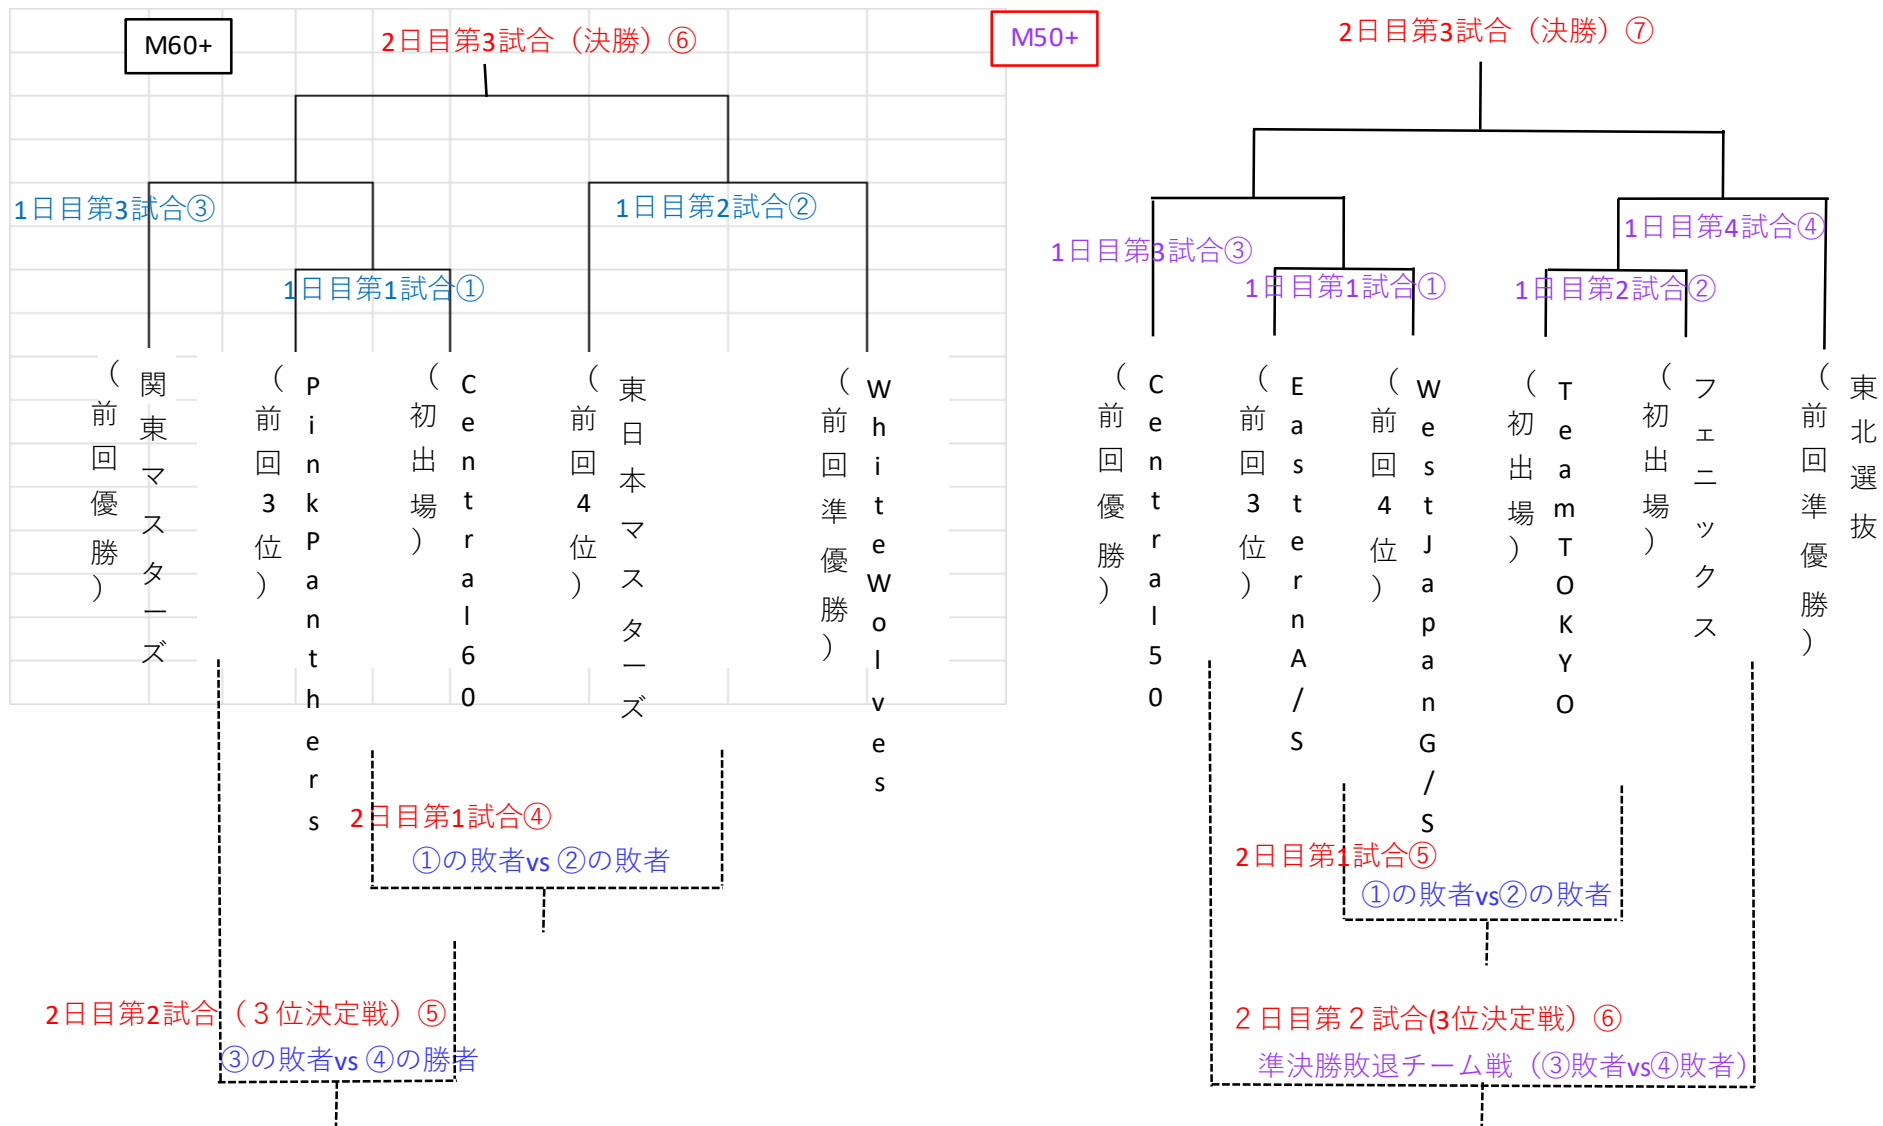

【試合形式】

・チーム数 M50+ : 5, M60+ : 5, M70+:3, W43+ : 3 計16

・試合形式 M50+、M60+ : トーナメント方式、M70+、W43+ : 総当たり方式

・試合時間 M50+,M60+

M70+・・・15分Half ×2 休憩5分

決勝戦以外 10分Quarter×4 休憩2分、5分、2分

W43+・・・10分Quarter×4 休憩2分、5分、2分

決勝戦 15分Quarter×4 休憩2分、10分、2分

M70+

(1日目、2日目とも共通)

チーム	WestJapan70+	東日本男子70+	関西マスターズ
WestJapan70+		①	②
東日本男子70+	①		③
関西マスターズ	②	③	

W43+

(1日目、2日目とも共通)

チーム	Team西日本	H・F・C-HANNO埼玉	Team北信越
Team西日本		①	②
H・F・C-HANNO埼玉	①		③
Team北信越	②	③	