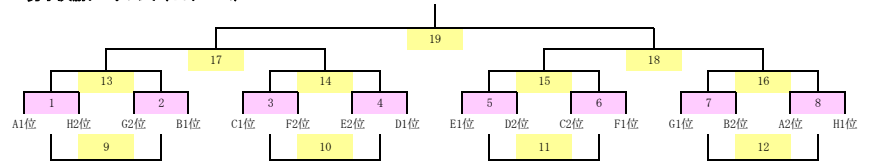

男子 (各ブロック1位・2位チームが決勝Tへ)

※4チームグループリンク方式リーグ戦

(各ブロック3位・4位チームがFリーグへ)

A	1	2	3	4
1		A1		A4
2	A1		A3	
3		A3		A2
4	A4		A2	

B	1	2	3	4
1		B1		B4
2	B1		B3	
3		B3		B2
4	B4		B2	

C	1	2	3	4
1		C1		C4
2	C1		C3	
3		C3		C2
4	C4		C2	

D	1	2	3	4
1		D1		D4
2	D1		D3	
3		D3		D2
4	D4		D2	

E	1	2	3	4
1		E1		E4
2	E1		E3	
3		E3		E2
4	E4		E2	

F	1	2	3	4
1		F1		F4
2	F1		F3	
3		F3		F2
4	F4		F2	

G	1	2	3	4
1		G1		G4
2	G1		G3	
3		G3		G2
4	G4		G2	

H	1	2	3	4
1		H1		H4
2	H1		H3	
3		H3		H2
4	H4		H2	

	予選	F	決勝T	交流戦	合計	
1日目	男子	16			16	
2日目	男子	16	8	8	32	
3日目	男子		8	7	4	19
67						

男子決勝トーナメント(16チーム)

男子フレンドリーマッチ

あ	A3	C4	E3	G4
A3		あ1		あ4
C4	あ1		あ3	
E3		あ3		あ2
G4	あ4		あ2	

い	A4	C3	E4	G3
A4		い1		い4
C3	い1		い3	
E4		い3		い2
G3	い4		い2	

う	B3	D4	F3	H4
B3		う1		う4
D4	う1		う3	
F3		う3		う2
H4	う4		う2	

え	B4	D3	F4	H3
B4		え1		え4
D3	え1		え3	
F4		え3		え2
H3	え4		え2	

女子 (各グループ1位・2位チームが決勝Tへ)

(各グループ3位・4位チームがFマッチへ)

a	1	2	3
1		a①	a③
2	a①		a②
3	a③	a②	

b	1	2	3
1		b①	b③
2	b①		b②
3	b③	b②	