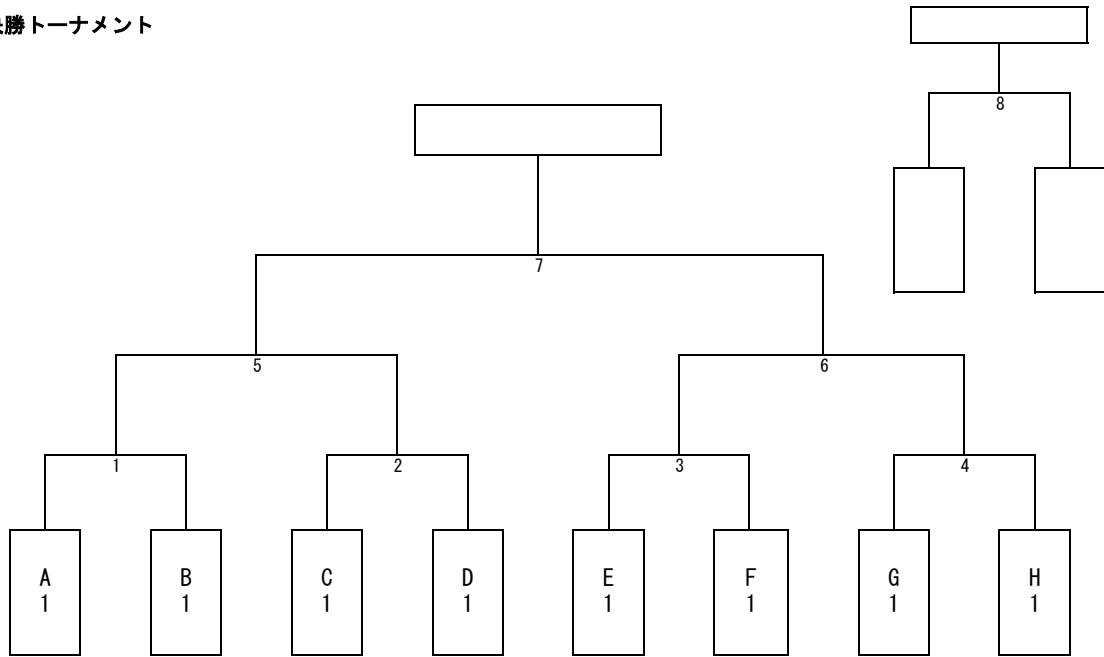

IBUKI CUP HOCKEY TOURNAMENT 2025

組合せ表

【中学生男子の部】

■決勝トーナメント

■予選リーグ

A組	B組	C組	D組	E組	F組	G組	H組
伊吹山	PROGRESS	石動	吉備	大谷	津沢	蒲生野・瑞穂	伊吹山B
さばえ	織田	朝日	かかみがはら	立命館	瑞穂	羽衣学園	HC HYOGO
NARA CLUB	郡山南	可児グランツ	瀬戸	八頭	白根御勅使	Hiroshima	畝傍