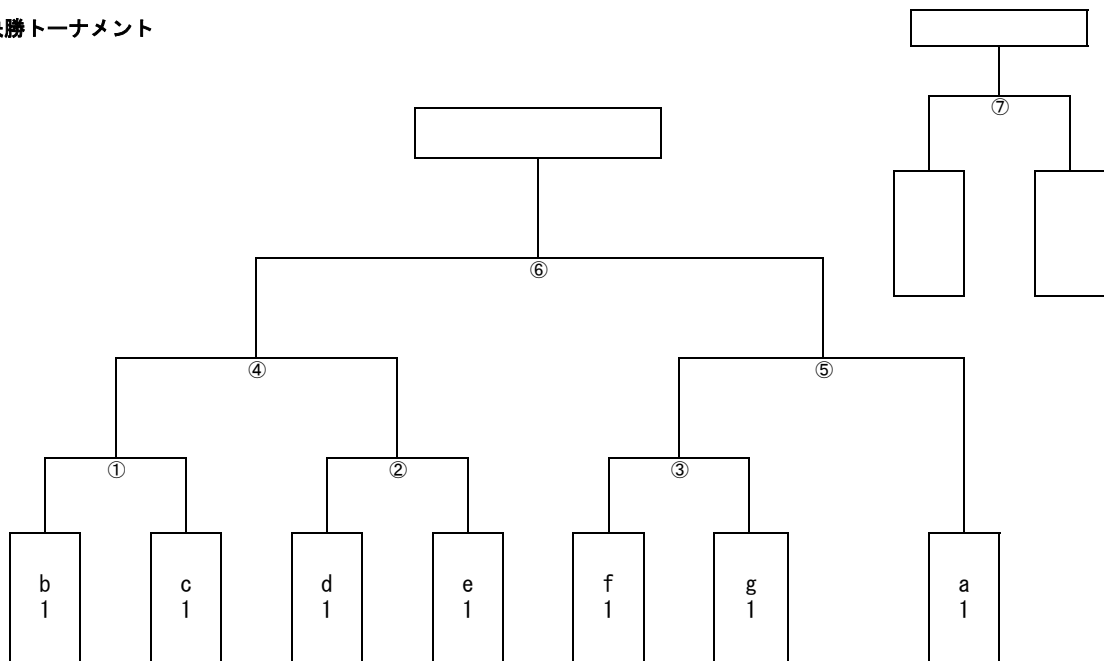

IBUKI CUP HOCKEY TOURNAMENT 2025

組合せ表

【中学生男子の部】

■決勝トーナメント

■予選リーグ

A組	B組	C組	D組	E組	F組	G組	H組
伊吹山	PROGRESS	石動	吉備	大谷	津沢	蒲生野・瑞穂	伊吹山B
さばえ	織田	朝日	かかみがはら	立命館	瑞穂	羽衣学園	HC HYOGO
NARA CLUB	郡山南	可児グランツ	瀬戸	八頭	白根御勅使	Hiroshima	畝傍

【中学生女子の部】

■決勝トーナメント

■予選リーグ

a組	b組	c組	d組	e組	f組	g組
かかみがはら	伊吹山	富山クラブ	朝日	小矢部市	さばえ	立命館
RED OX jr	瑞穂	畝傍	郡山南	Hiroshima	PROGRESS	織田
瀬戸	八頭	吉備	HC HYOGO	羽衣・NARA	赤穂	白根・巨摩