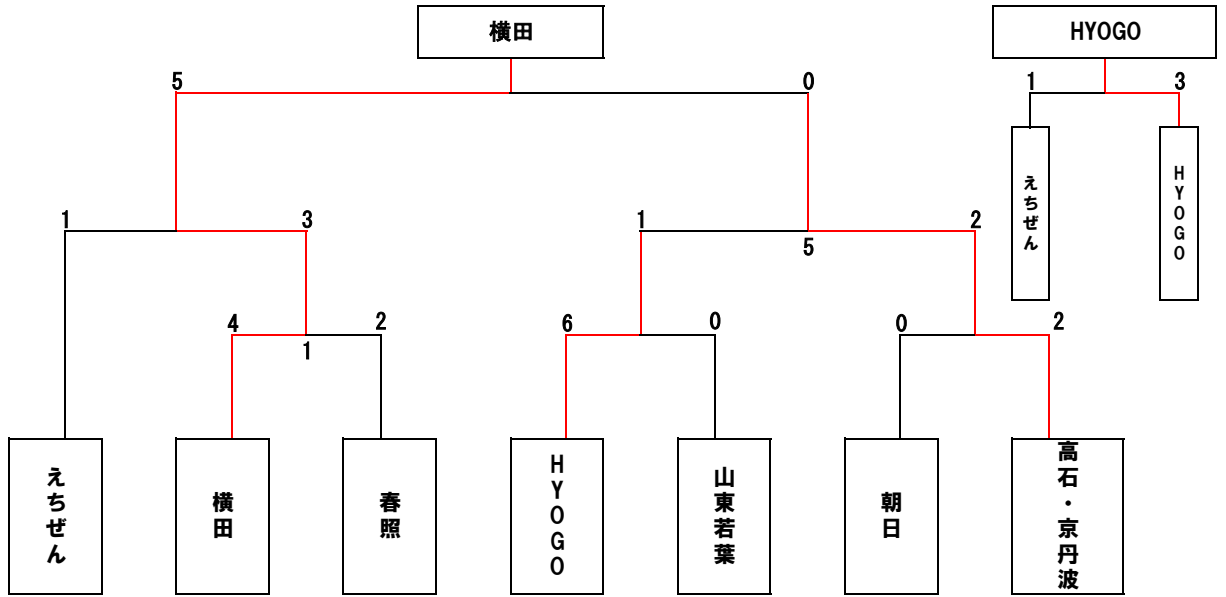

IBUKI CUP HOCKEY TOURNAMENT 2026

組合せ表

【小学生男子の部】

■決勝トーナメント

■予選リーグ

A組	B組	C組	D組
かかみがはら	春照	小矢部	可児・Glanz
えちぜん	KUGA	高石・京丹波	朝日
畷傍&奈良	朝日ボーイズ	横田	小矢部Jr.
	HYOGO	Echizen	山東若葉

【小学生女子の部】

■決勝トーナメント

■予選リーグ

a組	b組	c組	d組
かがみがはらオレンジ	HYOGO	KUGA	えちぜん
小矢部	春照	山東若葉レッド	山東若葉ネイビー
Echizen	奈良&畷傍	京丹波・高石	かがみがはらグラント