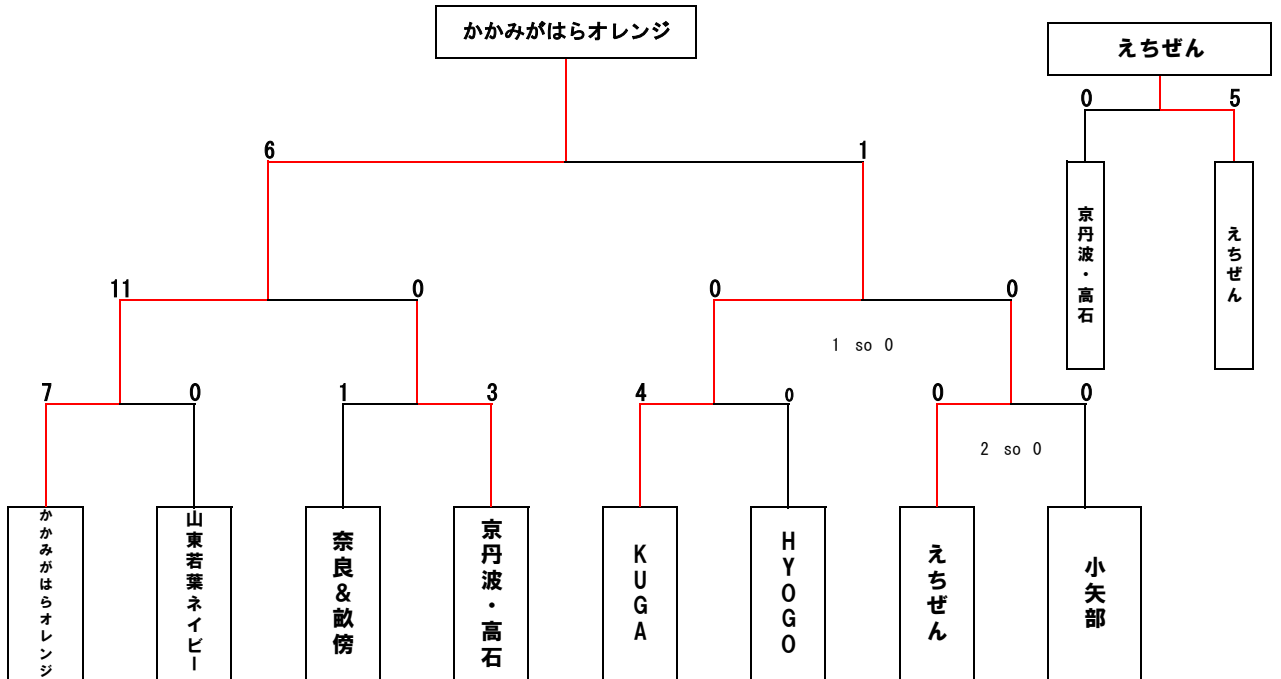

IBUKI CUP HOCKEY TOURNAMENT 2026

組合せ表

【小学生男子の部】

■決勝トーナメント

■予選リーグ

A組	B組	C組	D組
かかみがはら	春照	小矢部	可児・Glanz
えちぜん	KUGA	高石・京丹波	朝日
畷傍&奈良	朝日ボーイズ	横田	小矢部Jr.
	HYOGO	Echizen	山東若葉

【小学生女子の部】

■決勝トーナメント